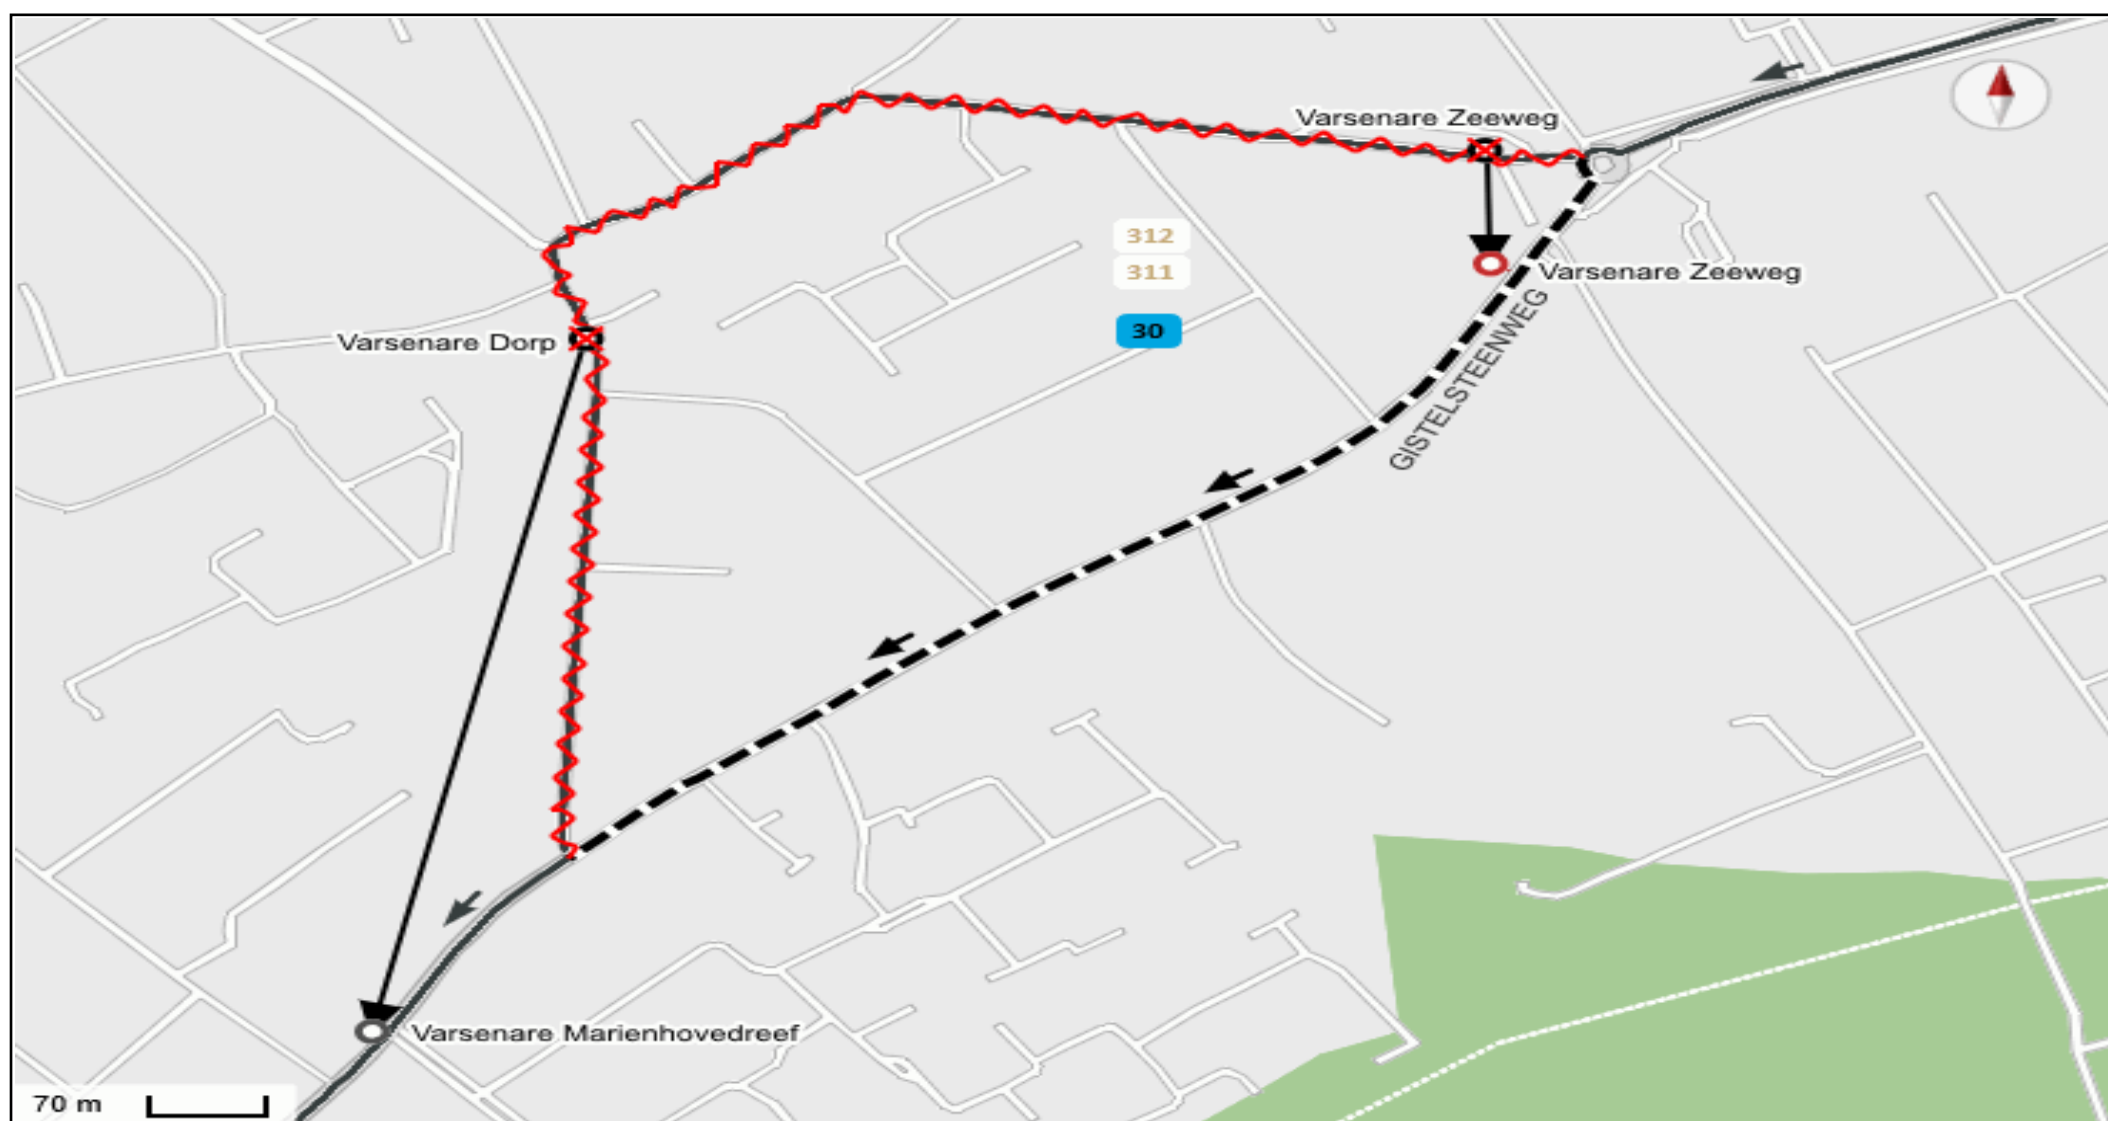

- Varsenare : De Manlaan, Zeeweg

Vervanghaltes

- Varsenare : De Manlaan (tijdelijk), Dorp

Legende

 niet-bediende halte
 afgeschafte reisweg

 vervanghalte
 vervanghalte (tijdelijk)

 nieuwe reisweg
 richting

VERVANGHALTE

Voor lijnen

30

311

312

Wegens

Werken rotonde Oude Dorpsweg- Gistelse Steenweg

Periode

Van woensdag 12 februari 2025 tot en met vrijdag 21 februari 2025

Niet-bediende haltes

- Varsenare : Zeeweg, Dorp

Vervanghalte

- Varsenare : Zeeweg (tijdelijk)

Legende

niet-bediende halte
 afgeschafte reisweg

vervanghalte
 vervanghalte (tijdelijk)

nieuwe reisweg
 richting

VERVANGHALTE

Voor lijnen

30

311

312

Wegens

Werken rotonde Oude Dorpsweg- Gistelse Steenweg

Periode