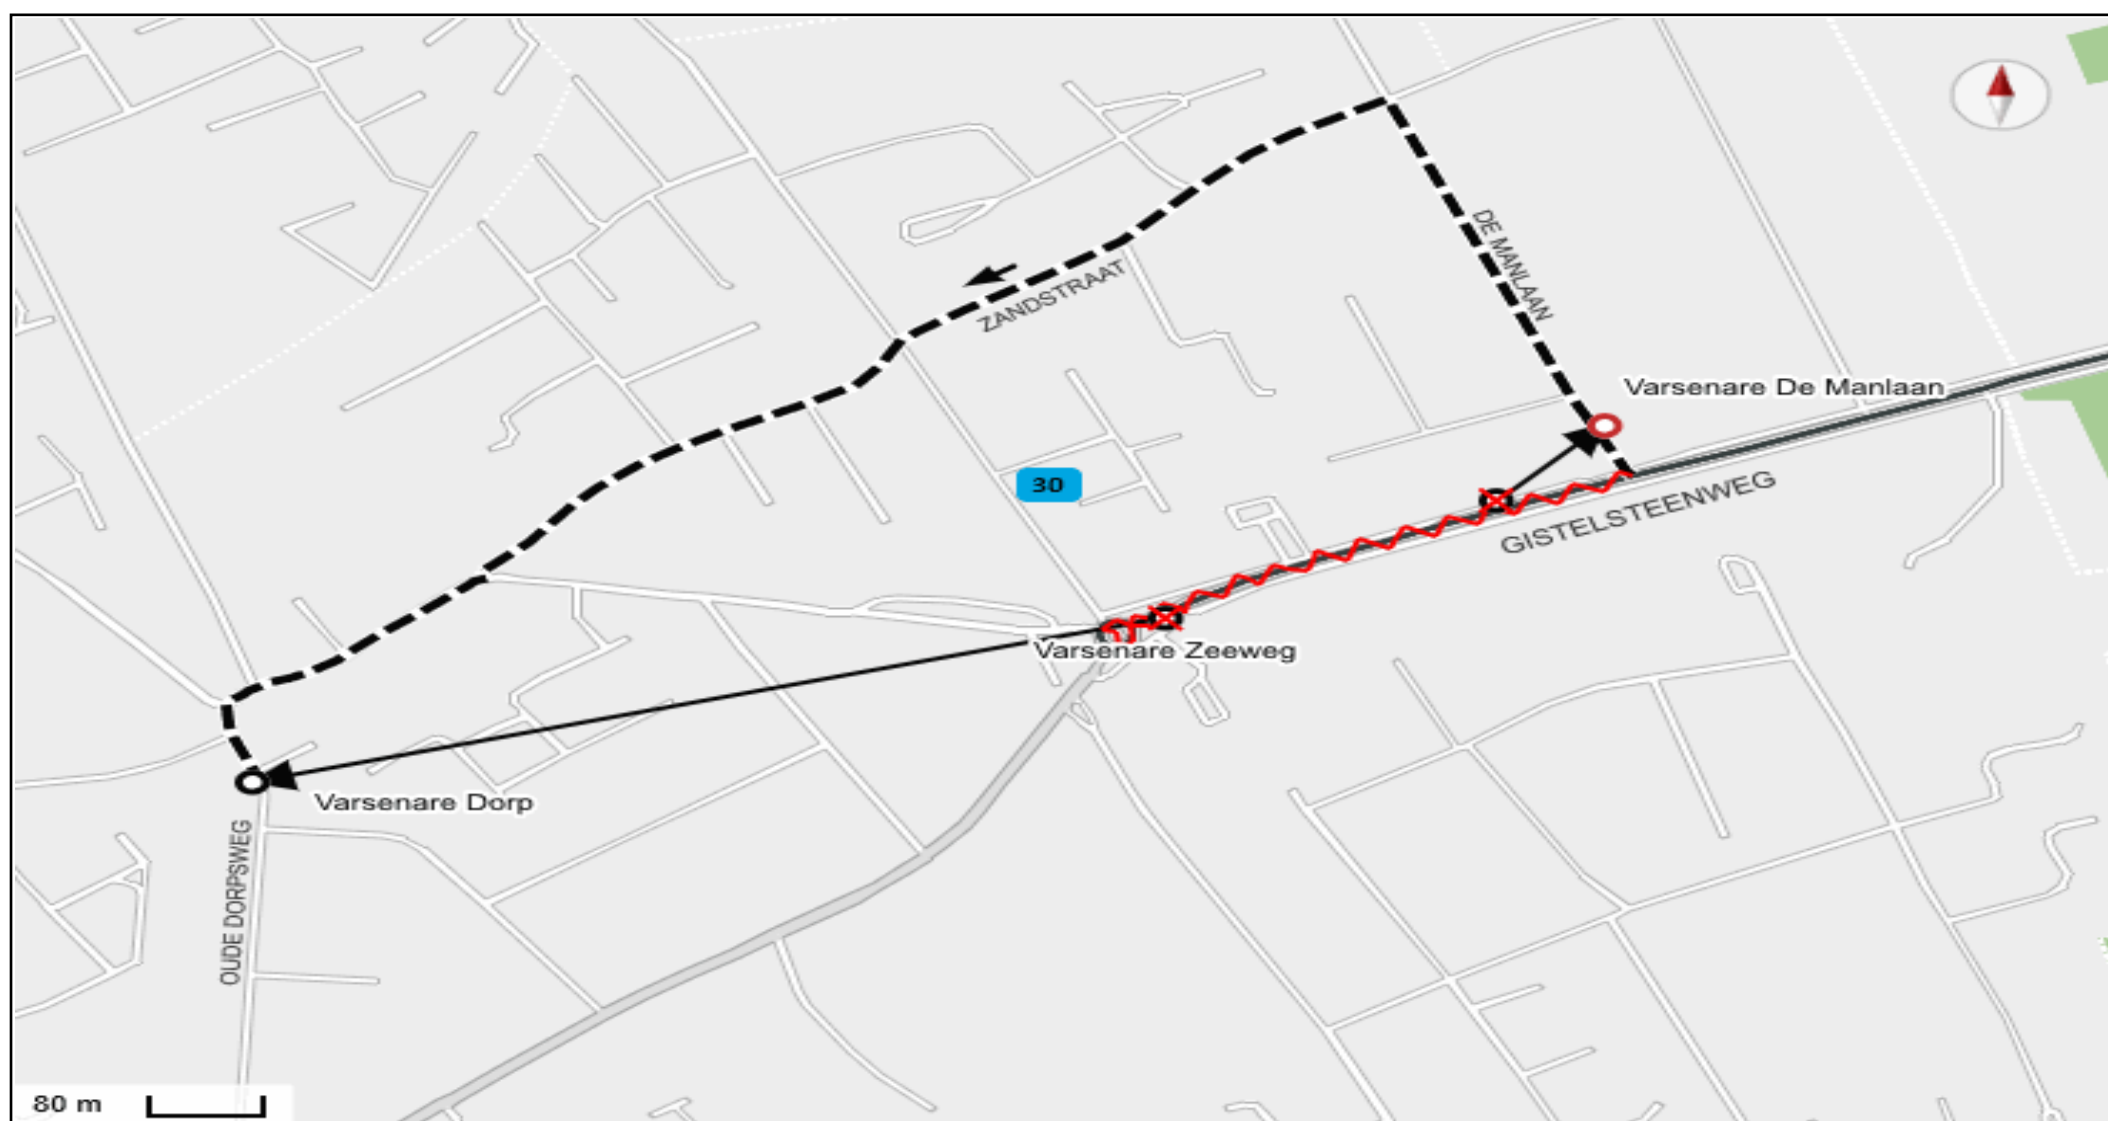

VERVANGHALTE

Voor lijn

30

Wegens

Werken rotonde Oude Dorpsweg- Gistelse Steenweg

Periode

Van woensdag 12 februari 2025 tot en met vrijdag 21 februari 2025

Niet-bediende haltes

- Varsenare : De Manlaan, Zeeweg

Vervanghaltes

- Varsenare : De Manlaan (tijdelijk), Dorp

Legende

 niet-bediende halte
 afgeschafte reisweg

 vervanghalte
 vervanghalte (tijdelijk)

 nieuwe reisweg
 richting

VERVANGHALTE

Voor lijnen

30

311

312

Wegens

Werken rotonde Oude Dorpsweg- Gistelse Steenweg

Periode

Van woensdag 12 februari 2025 tot en met vrijdag 21 februari 2025

Van woensdag 12 februari 2025 tot en met vrijdag 21 februari 2025

Niet-bediende haltes

- Varsenare : Dorp, Zeeweg

Vervanghaltes

- Varsenare : Marienhovedreef, Zeeweg (tijdelijk)

Legende

niet-bediende halte
 afgeschaftte reisweg