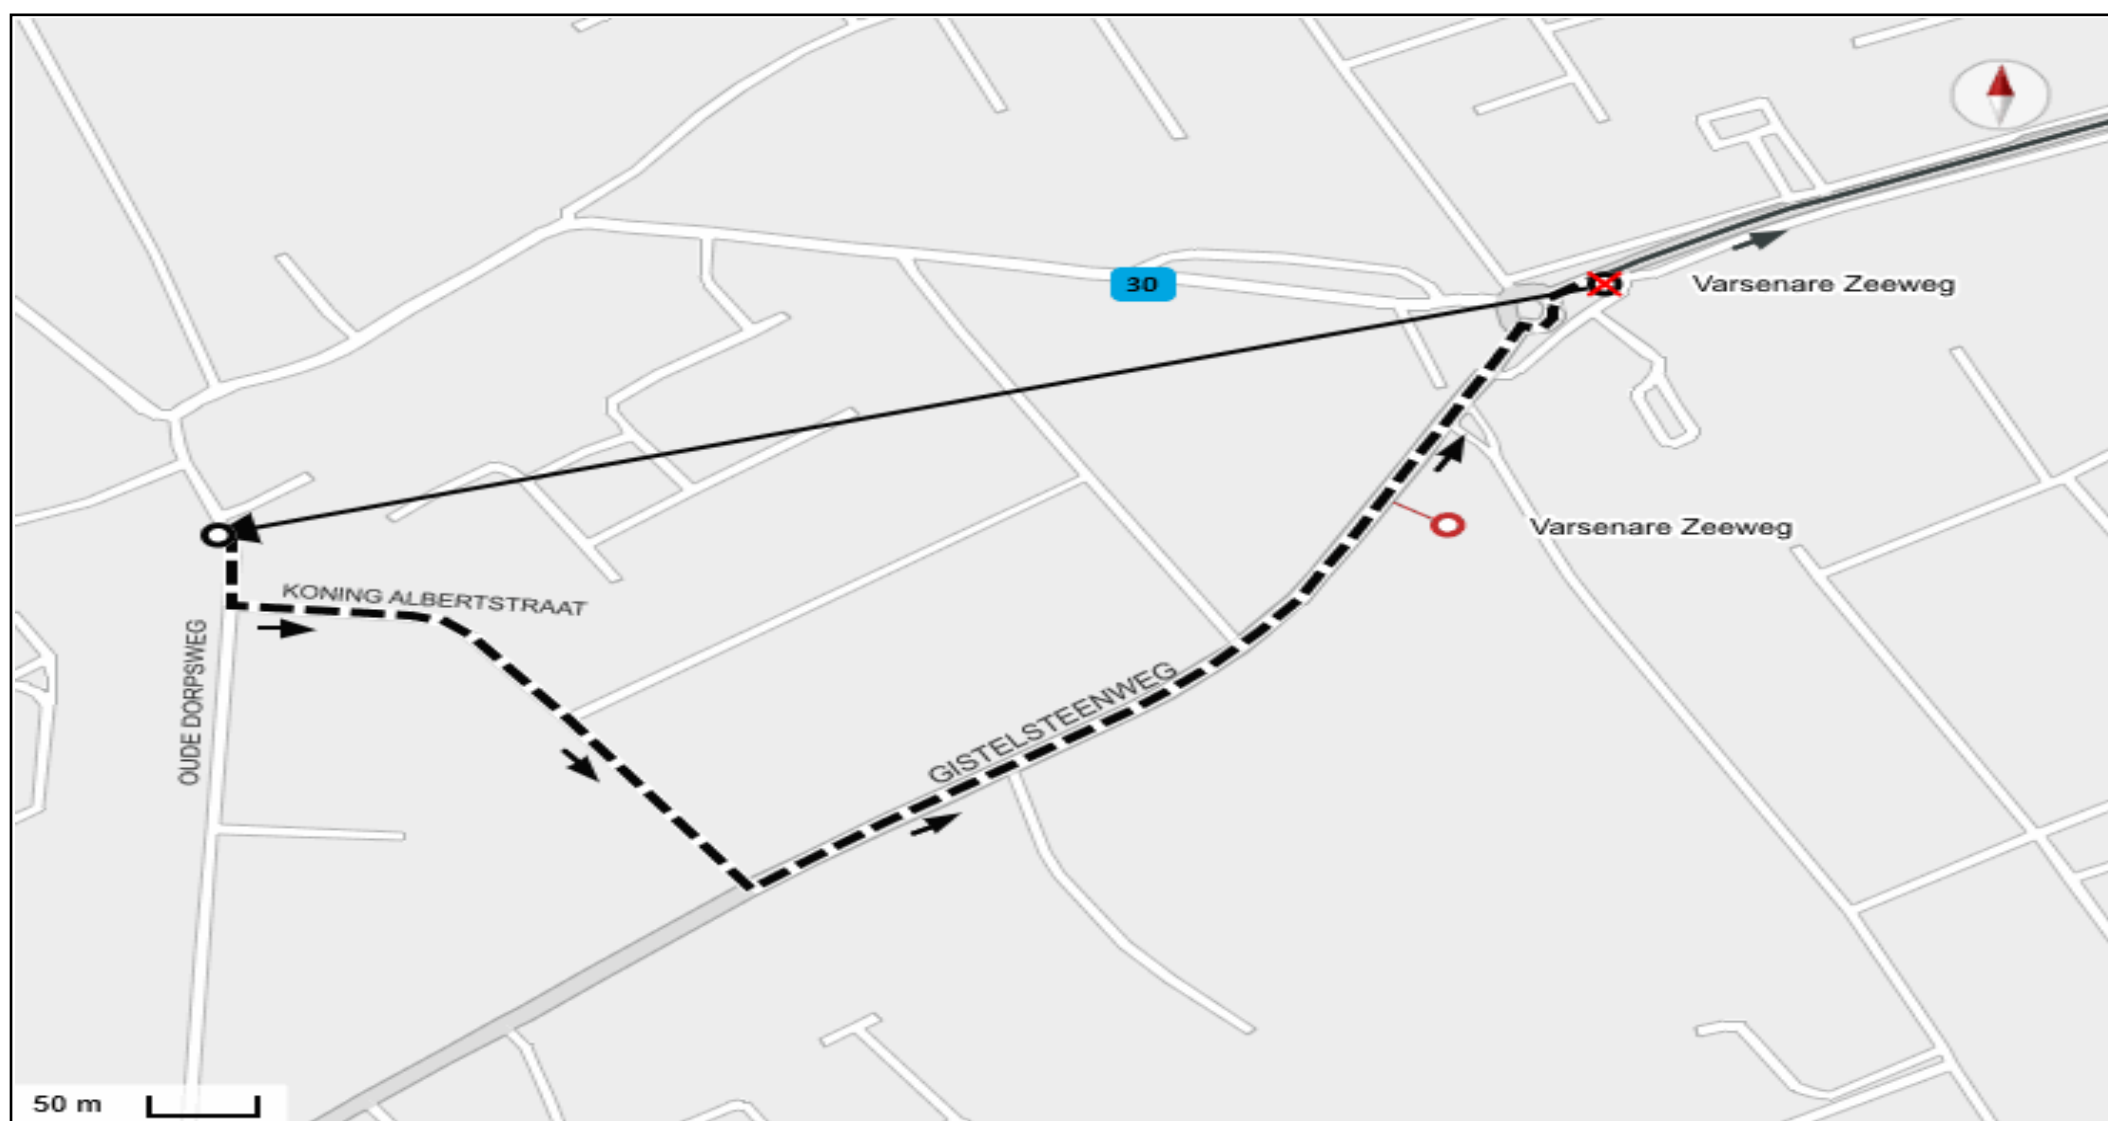

VERVANGHALTE

Voor lijn

30

Wegens

Werken rotonde Oude Dorpsweg- Gistelse Steenweg

Periode

Van woensdag 12 februari 2025 tot en met vrijdag 21 februari 2025

Niet-bediende haltes

Van woensdag 12 februari 2025 tot en met vrijdag 21 februari 2025

Niet-bediende haltes

- Varsenare : Dorp, Zeeweg

Vervanghaltes

- Varsenare : Marienhovedreef, Zeeweg (tijdelijk)

Legende

niet-bediende halte
 afgeschaftte reisweg

vervanghalte
 vervanghalte (tijdelijk)

nieuwe reisweg
 richting

VERVANGHALTE

Voor lijn

30

Wegens

Werken rotonde Oude Dorpsweg- Gistelse Steenweg

Periode

Van woensdag 12 februari 2025 tot en met vrijdag 21 februari 2025

Niet-bediende halte

- Varsenare : Zeeweg

Vervanghaltes

- Varsenare : Dorp, Zeeweg (tijdelijk)

Legende

niet-bediende halte
 afgeschafte reisweg