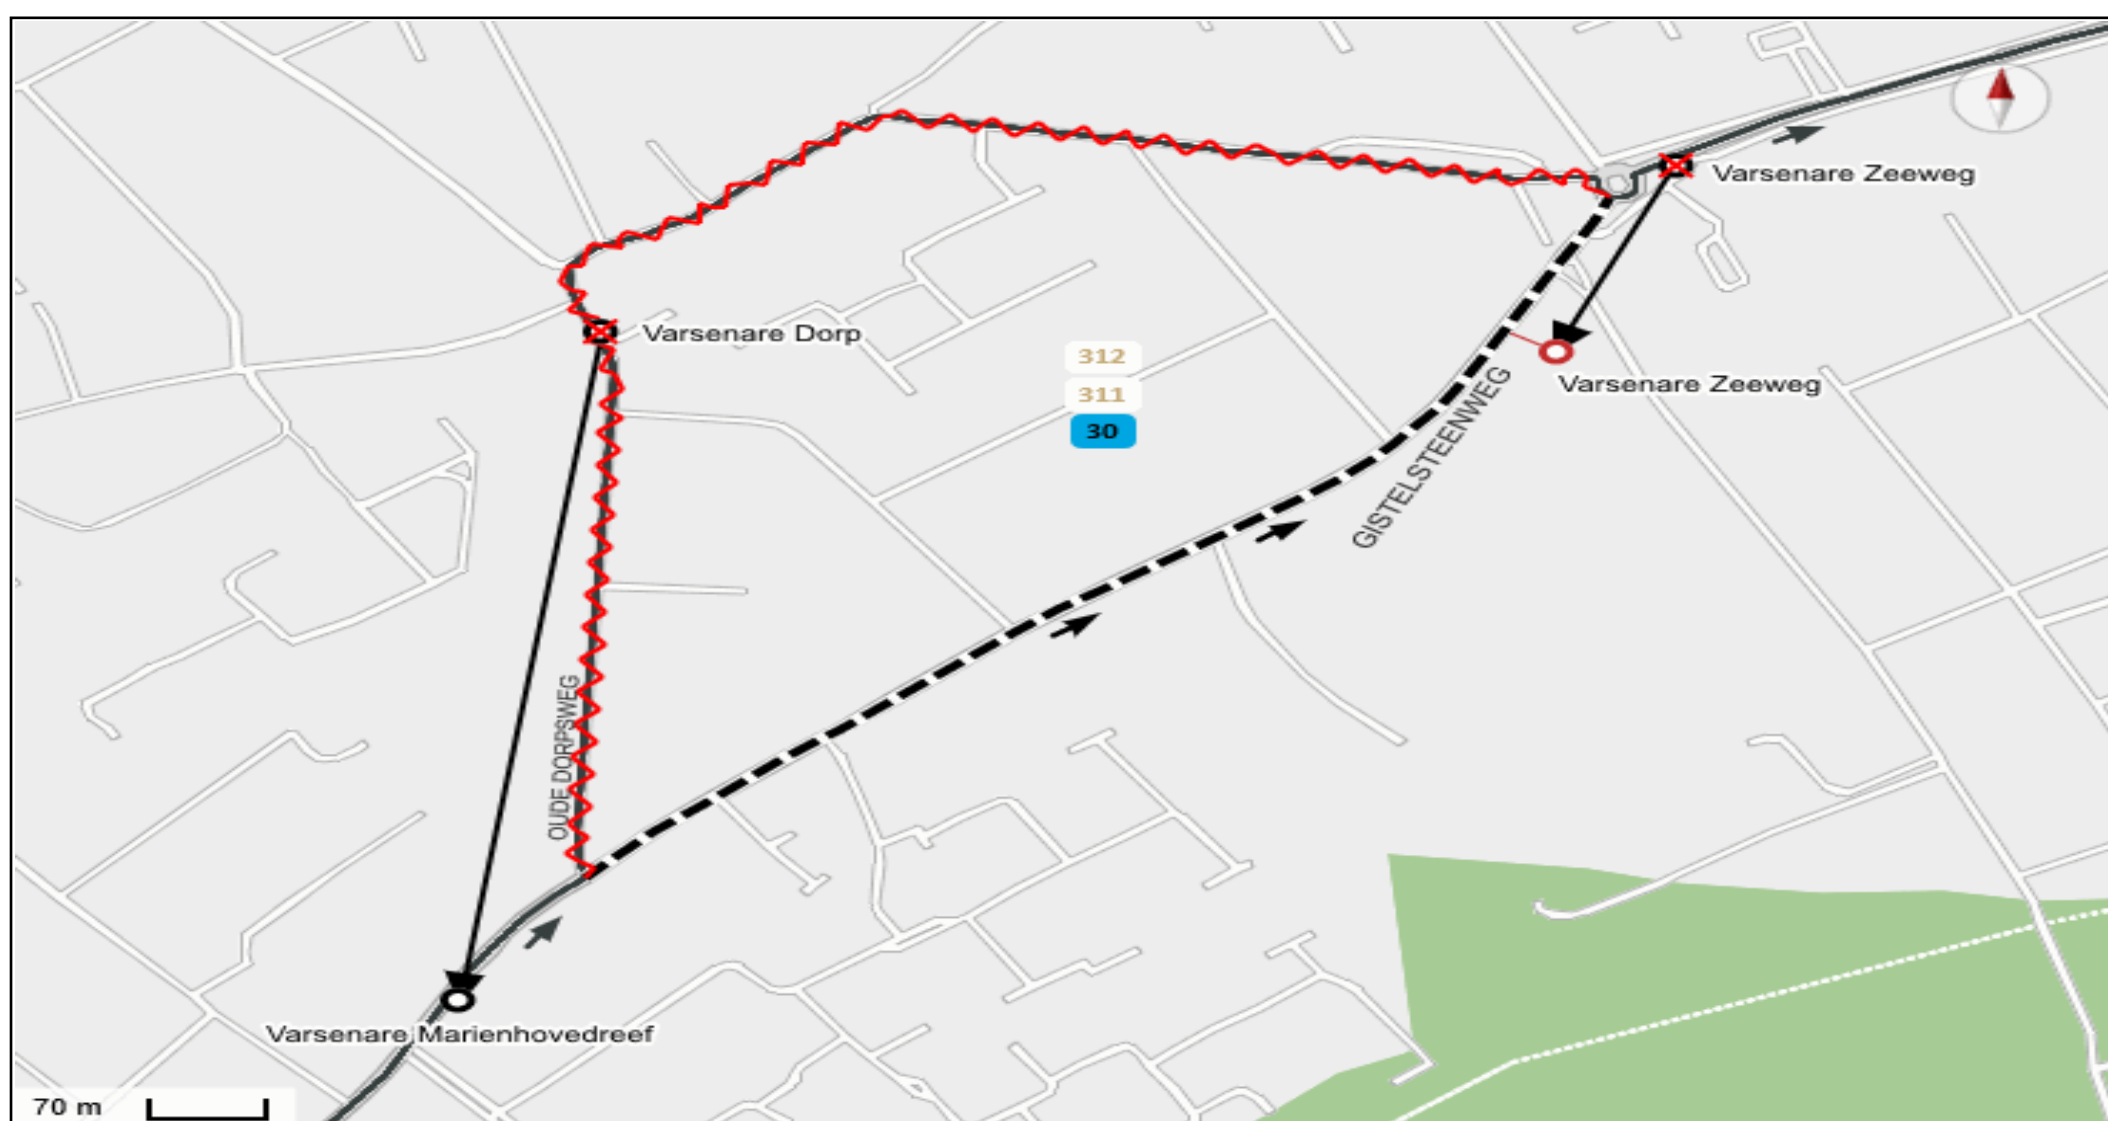

Niet-bediende haltes

- Varsenare : Zeeweg, Dorp

Vervanghalte

- Varsenare : Zeeweg (tijdelijk)

Legende

niet-bediende halte
 afgeschafte reisweg

vervanghalte
 vervanghalte (tijdelijk)

nieuwe reisweg
 richting

VERVANGHALTE

Voor lijnen

30

311

312

Wegens

Werken rotonde Oude Dorpsweg- Gistelse Steenweg

Periode

Van woensdag 12 februari 2025 tot en met vrijdag 21 februari 2025

Niet-bediende haltes

- Varsenare : Dorp, Zeeweg

Vervanghaltes

- Varsenare : Marienhovedreef, Zeeweg (tijdelijk)

Legende

niet-bediende halte
 afgeschaftte reisweg

vervanghalte
 vervanghalte (tijdelijk)

nieuwe reisweg
 richting

VERVANGHALTE

Voor lijn

30

Wegens

Werken rotonde Oude Dorpsweg- Gistelse Steenweg

Periode